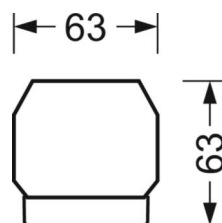

## Механика

цвет корпуса	белый стандартный для электротехники RAL 9016
размеры (LxWxH/DxH)	1531mm x 55mm x 33mm
вес (нетто)	1.9kg
Вид монтажа	сборка трековых систем

## размеры

L	1531 mm	Длина
В	55 mm	Ширина
Н	33 mm	Высота