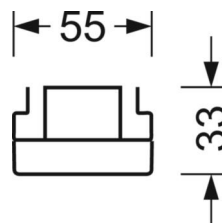

## Оптика

Оснастка	LED, цветопередача/оттенок света CRI ≥ 80 / 4000K
Допуск для координаты цветности (MacAdam)	3SDCM
Фотобиологическая безопасность (светильник)	RG1
Номинальный световой поток	6074lm
Срок службы LED	50000h L80/B10 (Tq 40°C)
светоотдача светильников	162lm/W
Угол излучения	95° (C0) / 95° (C90)
UGR поп./вдоль	20.0 / 20.4

## Механика

цвет корпуса	белый стандартный для электротехники RAL 9016
размеры (LxWxH/DxH)	1531mm x 55mm x 33mm
вес (нетто)	1.9kg
Вид монтажа	сборка трековых систем

## размеры

L	1531 mm	Длина
В	55 mm	Ширина
Н	33 mm	Высота