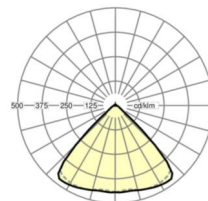

параметры

номер заказа	18510206600
код EAN	4020863325283
номер таможенного тарифа	94051190
Знак прохождения контроля	IP 20, класс защиты I, ENEC10 VDE, F, HACCP DIN10500/Food/IFS-пригодность для применения/BRC, Indoor, CE
Степень ударопрочности IK	IK03 (-20°C bis 40°C)
Температура окружения	ta -20°C в 40°C
Особые свойства	Готовность к IoT «Ready for IoT»
Гарантийный срок	5 лет
Государственные программы поддержки	BEG - государственные субсидии для энергосберегающих зданий (действительна только для Германии)

электротехника

Балласт	Электронный драйвер DALI2 (1 штука)
Мощность системы	37W
сетевое напряжение	230V/50Hz
автоматический предохранитель (пусковой ток)	13 штук/B10, 21 штук/B16, 21 штук/C10, 35 штук/C16
класс энергосбережения/Источник света	D

Оптика

Оснастка	LED, цветопередача/оттенок света CRI ≥ 80 / 4000K
Допуск для координаты цветности (MacAdam)	3SDCM
Фотобиологическая безопасность (светильник)	RG1
Номинальный световой поток	6074lm
Срок службы LED	50000h L80/B10 (Tq 40°C)
светоотдача светильников	162lm/W
Угол излучения	95° (C0) / 95° (C90)
UGR поп./вдоль	20.0 / 20.4

DEEP-LINK

<https://www.regiolux.de/ru/article/18510206600>

Ссылка	LED 6000lm 840
ηLB	100 %
Φ ↓/↑	98 % / 2 %
UGR поп./вдоль	20.0 / 20.4